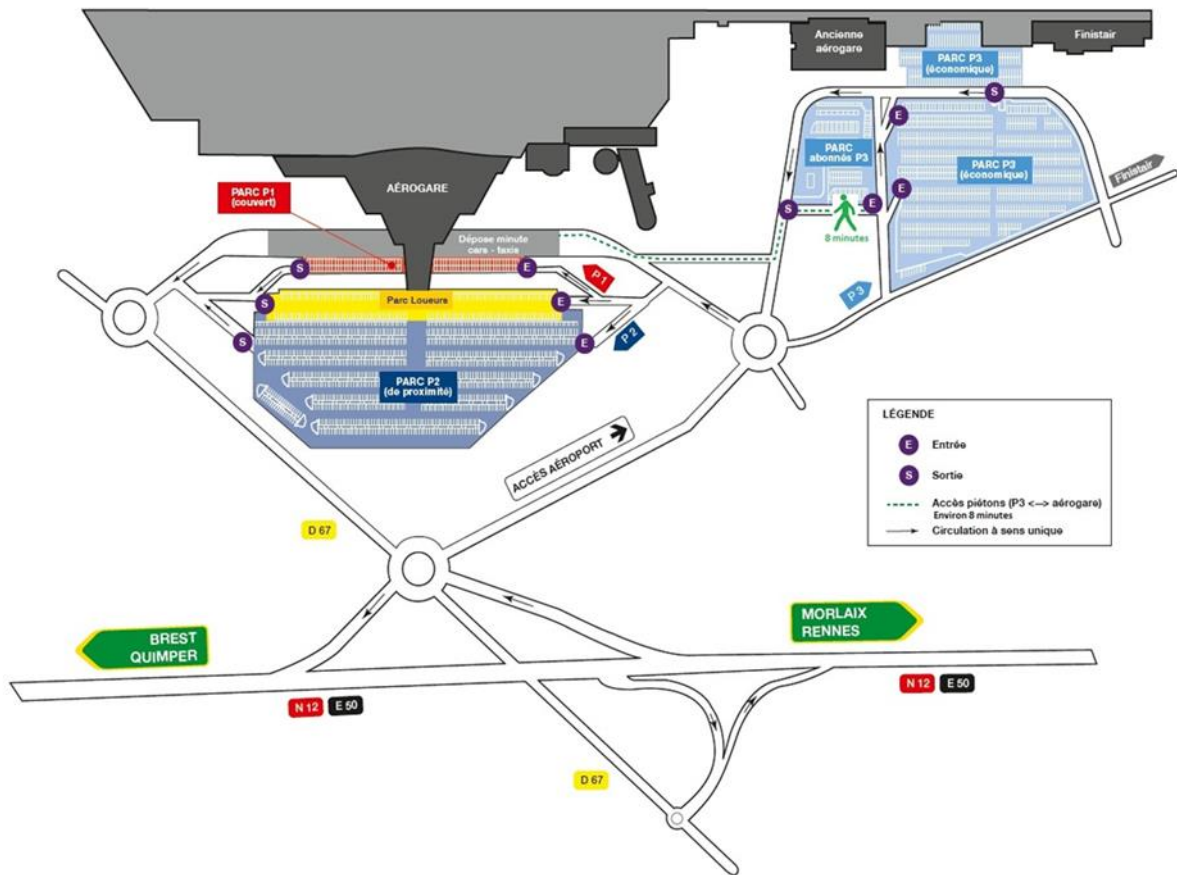

2.6 CONNEXION INTERNET GRAND PUBLIC

L'aéroport met à votre disposition l'accès **gratuitement** à l'internet sans fil. Acceptez de vous connecter au réseau Wifi « Wifi by CCIBREST », vous serez alors redirigé vers notre portail d'accès. Vous recevrez votre code d'accès via votre téléphone portable. Une fois identifiées, les portes de l'internet s'ouvrent à vous, sans limitation de durée et sans coûts.