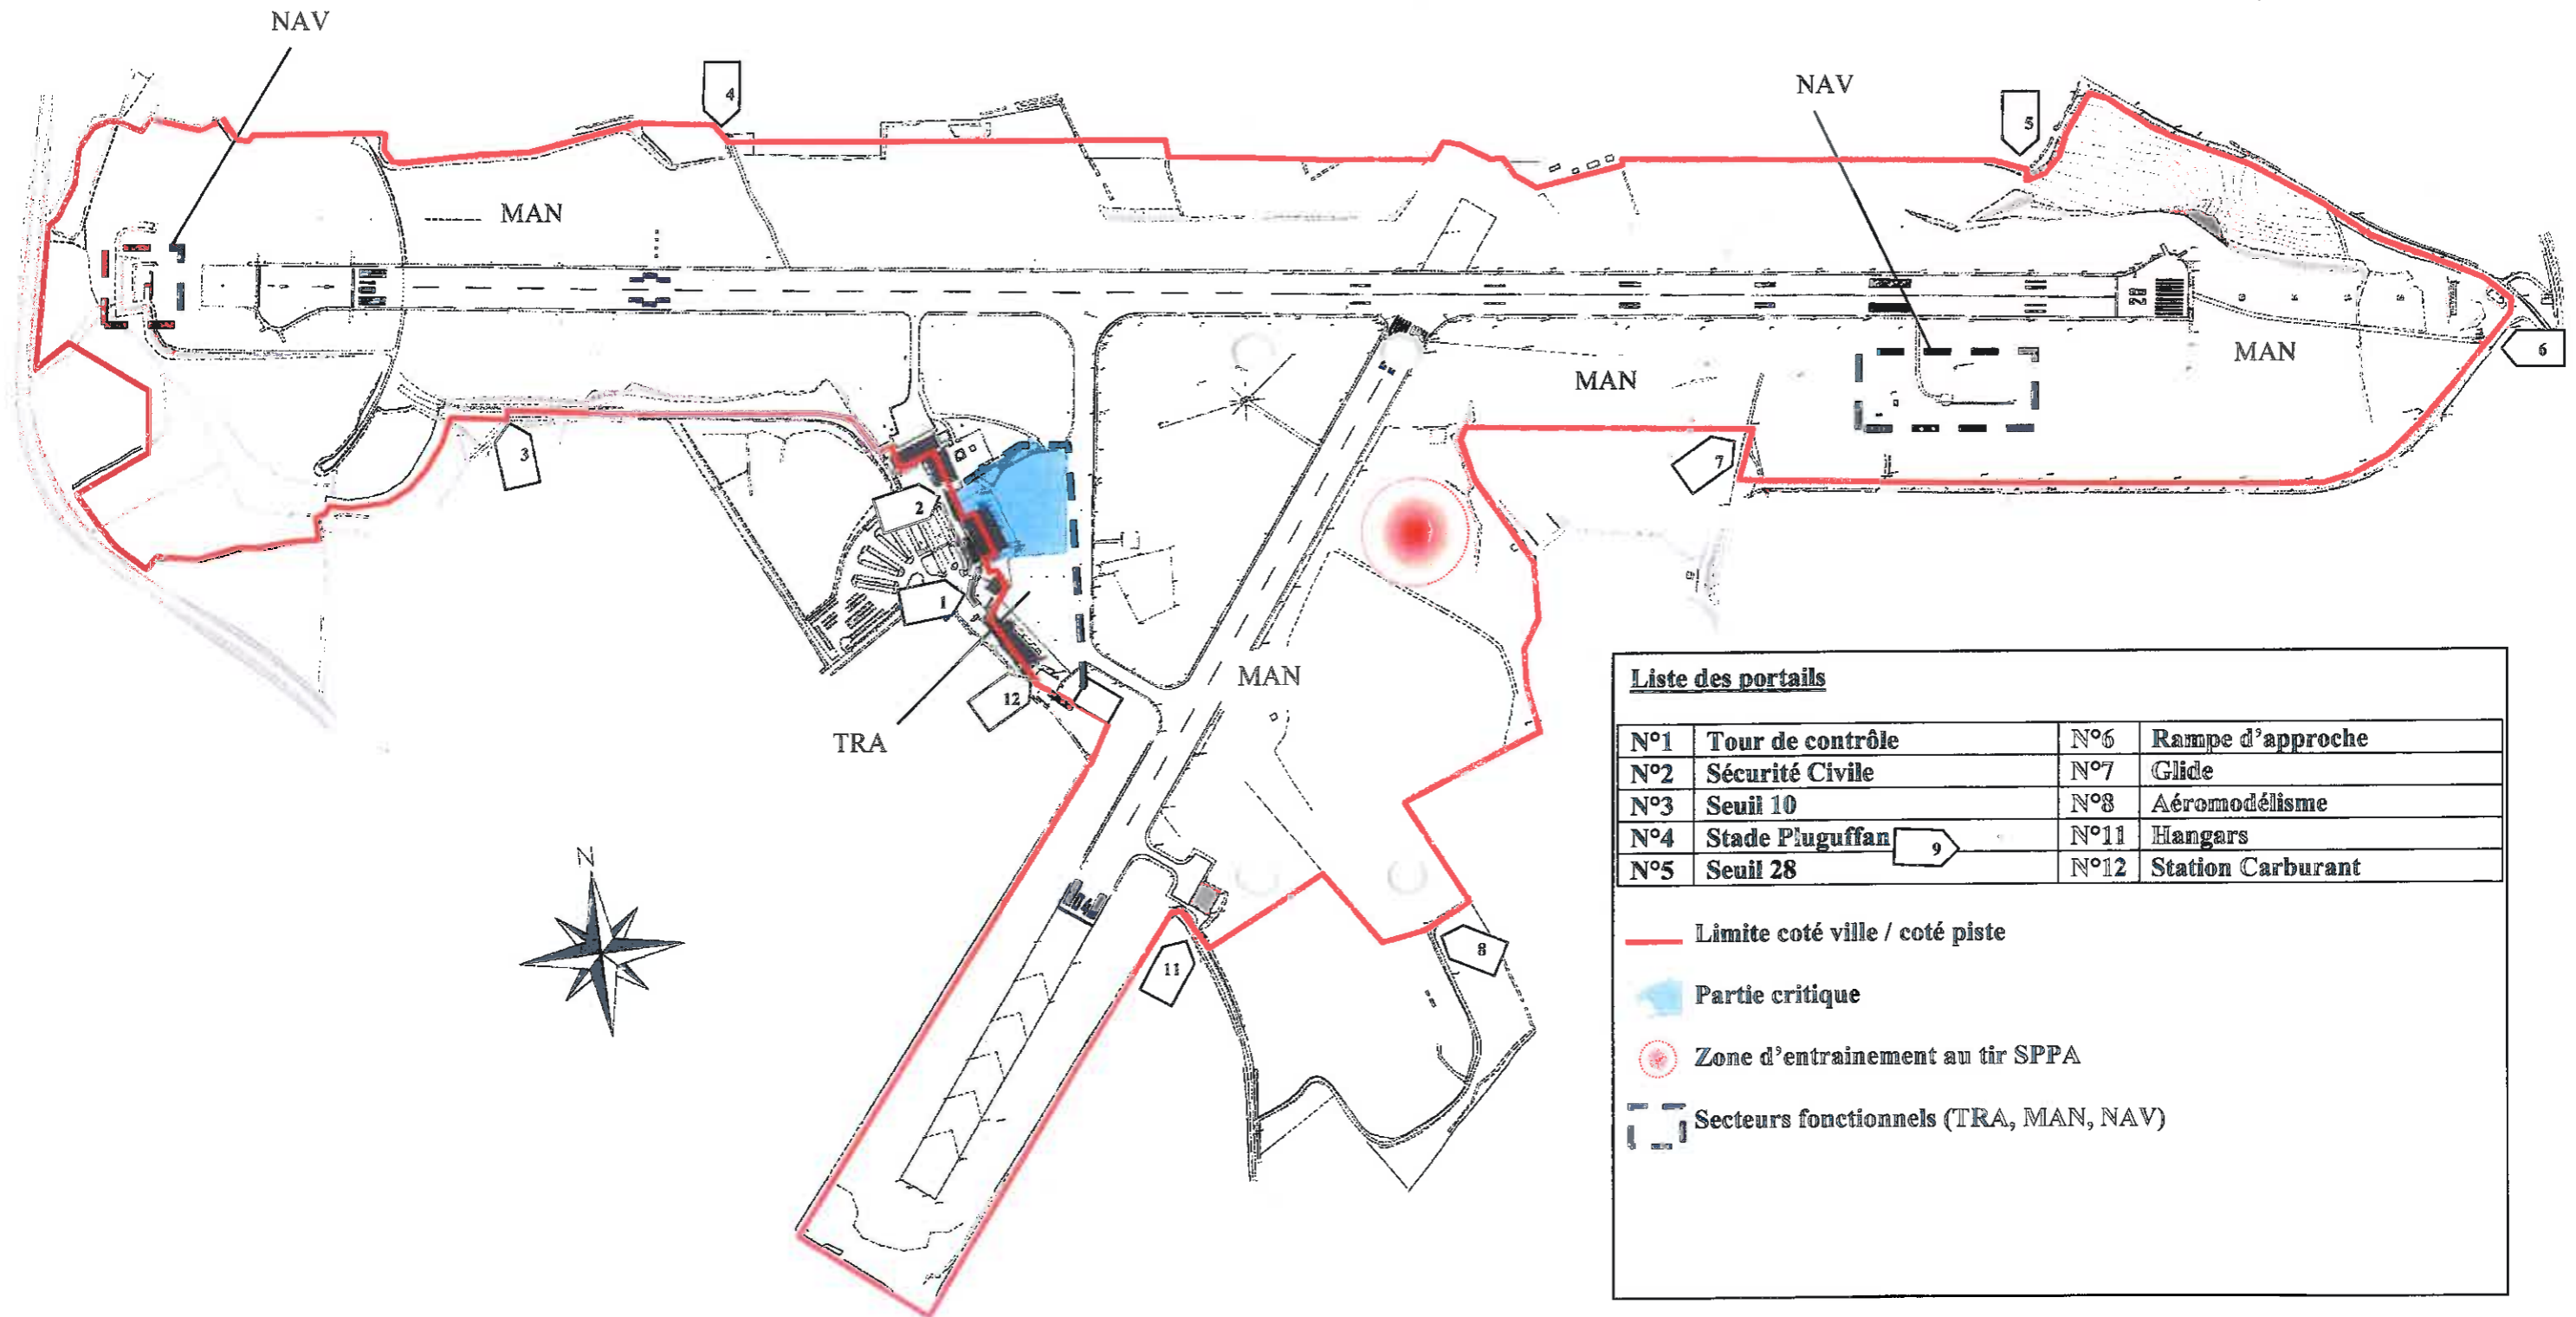

Aéroport de Quimper Cornouaille Plan général de la plateforme

<u>Liste des portails</u>			
N°1	Tour de contrôle	N°6	Rampe d'approche
N°2	Sécurité Civile	N°7	Glide
N°3	Seuil 10	N°8	Aéromodélisme
N°4	Stade Pluguffan	N°11	Hangars
N°5	Seuil 28	N°12	Station Carburant

- Limite coté ville / coté piste
- Partie critique
- Zone d'entraînement au tir SPPA
- Secteurs fonctionnels (TRA, MAN, NAV)