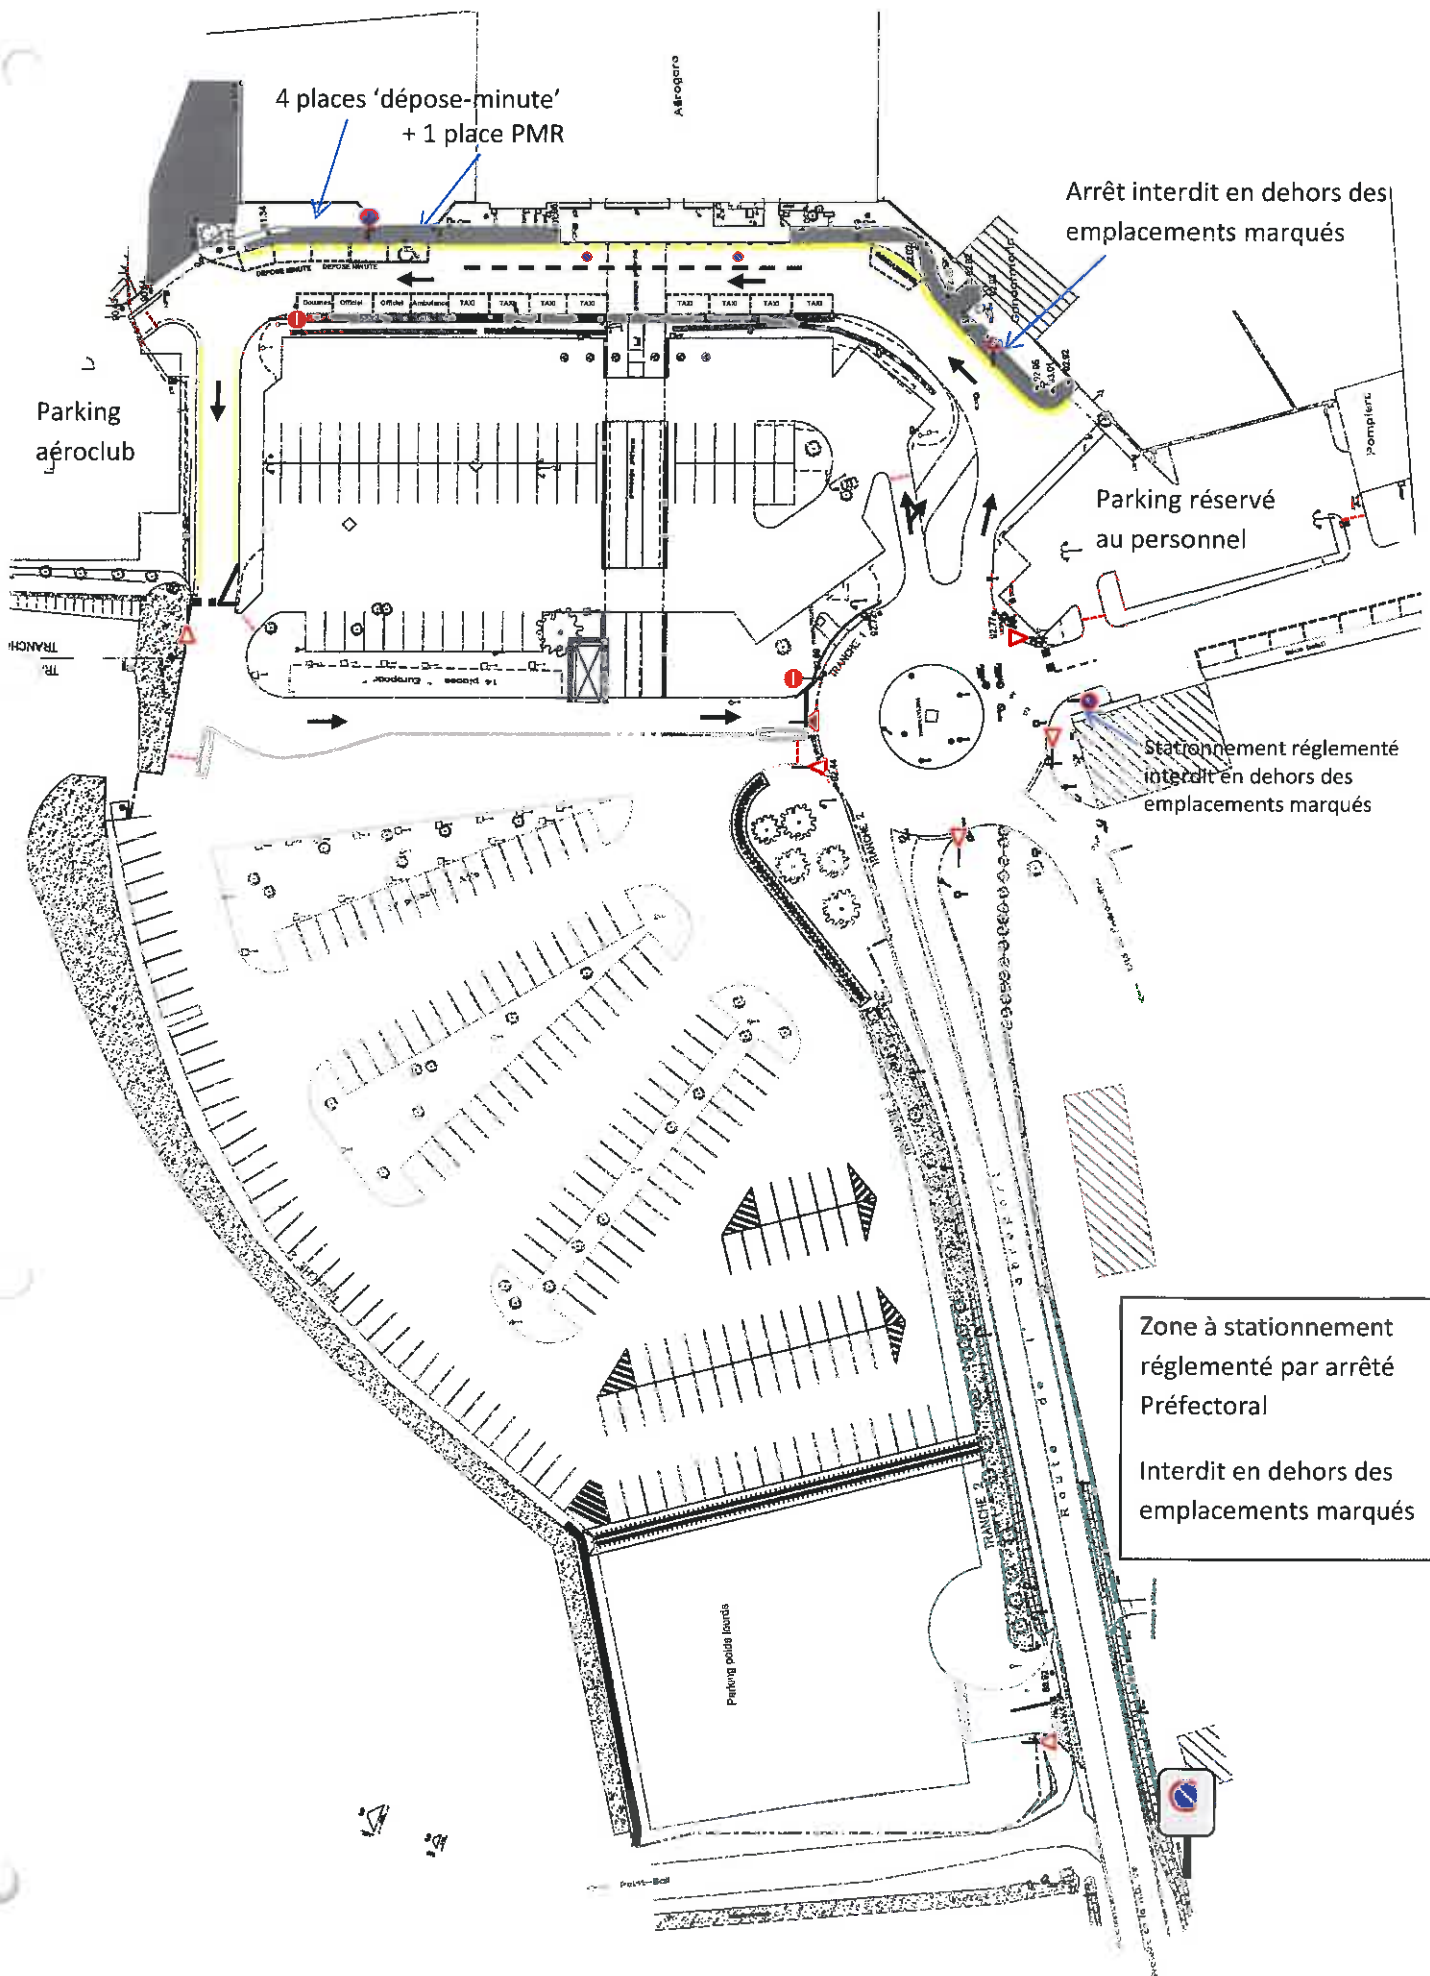

Plan du bâtiment SSLIA et maintenance

Contrôle d'accès par badge: ✓
1) SEAQ (2 sens)
2) Iroise Aéro Formation (2 sens)
Porte condamnée ou plombée: ✗

4 places 'dépose-minute'
+ 1 place PMR

Arrêt interdit en dehors des
emplacements marqués

Parking
aéroclub

Parking réservé
au personnel

Stationnement réglementé
interdit en dehors des
emplacements marqués

Zone à stationnement
réglementé par arrêté
Préfectoral
Interdit en dehors des
emplacements marqués