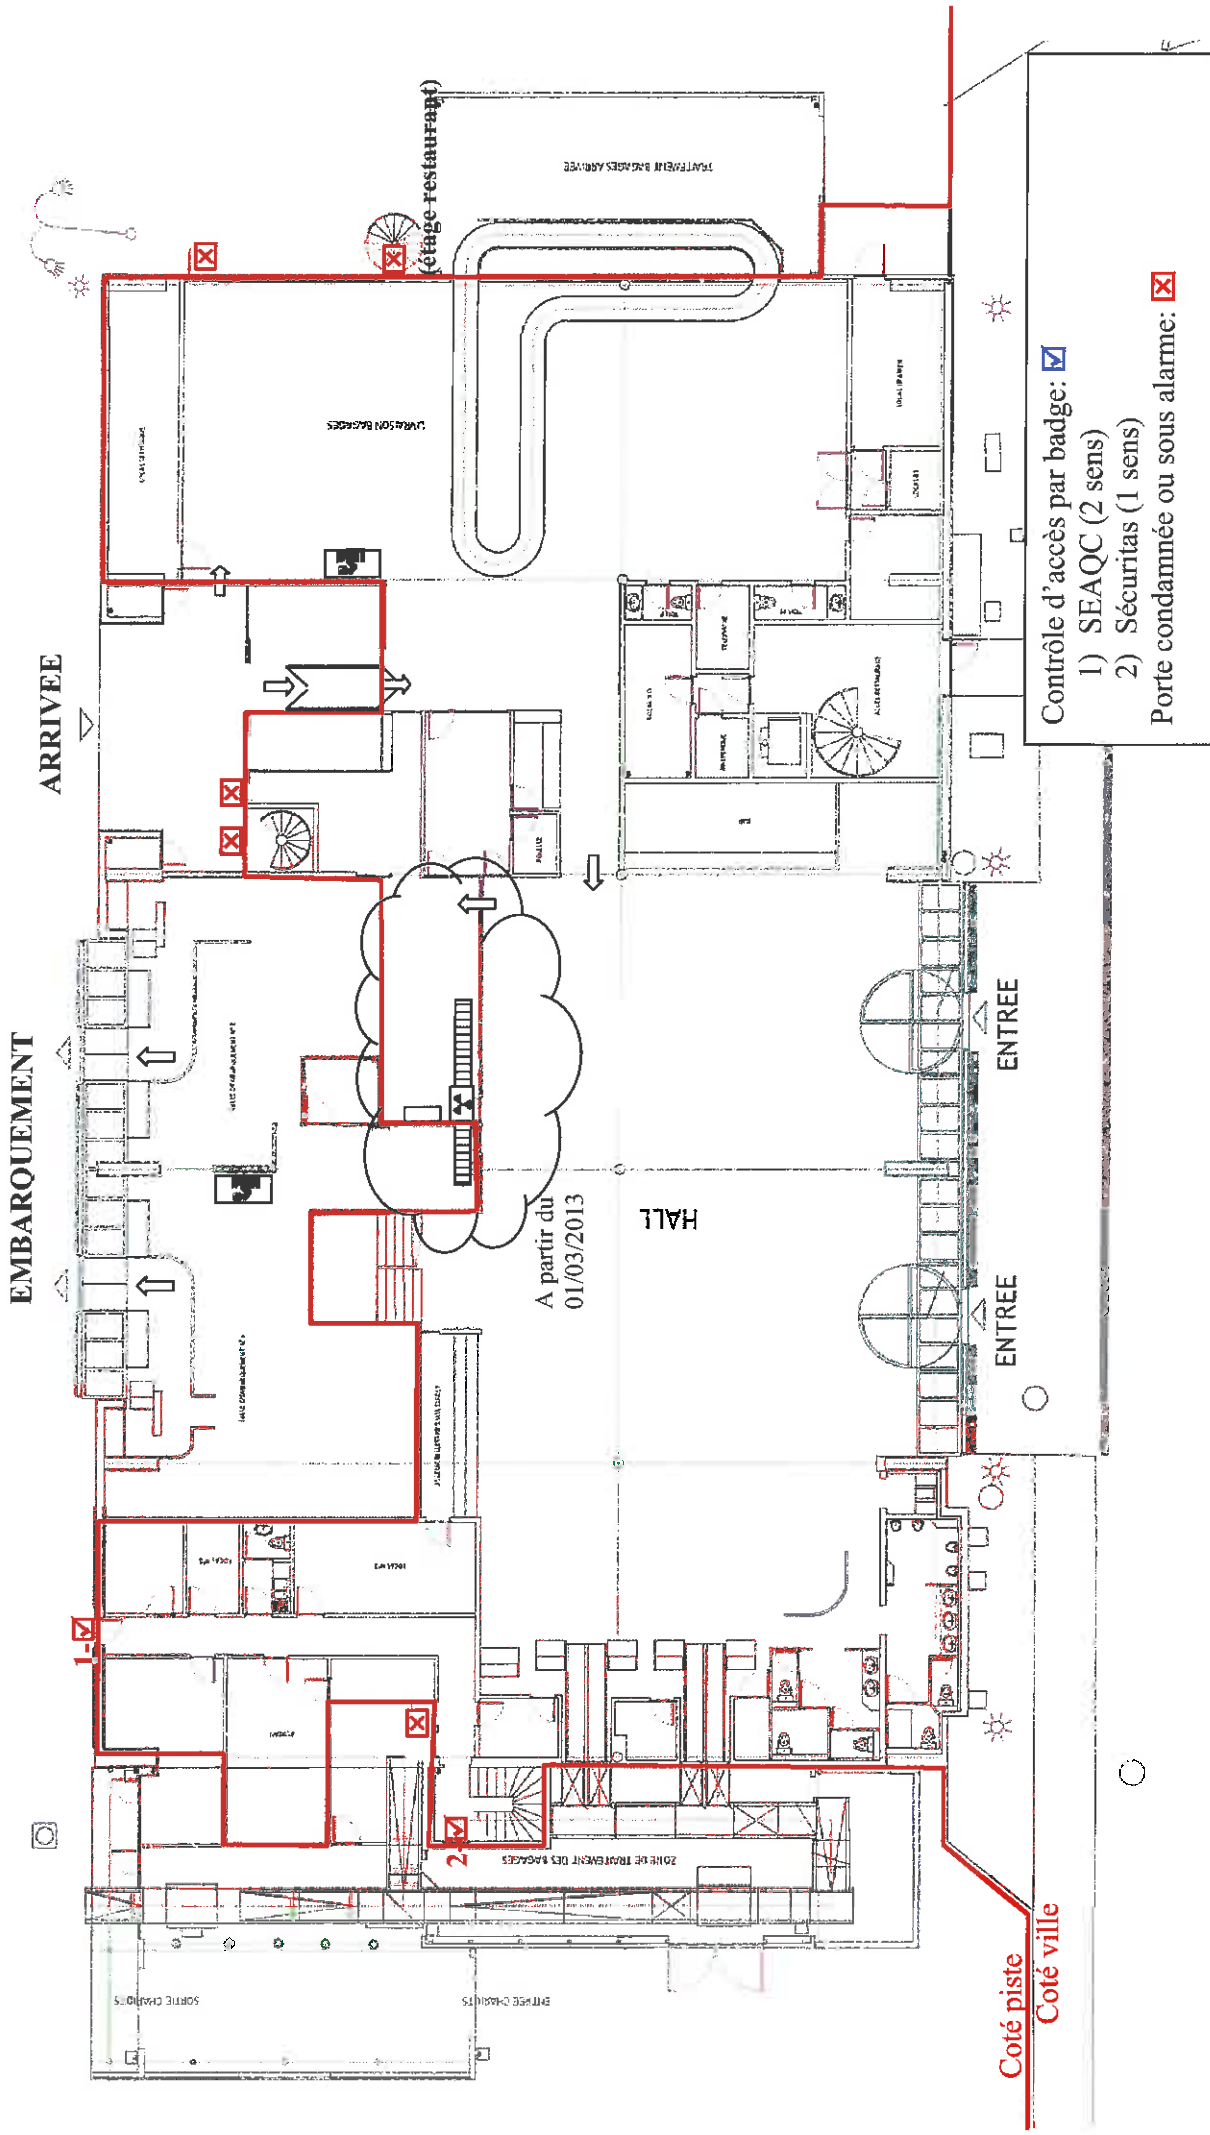

Plan du bâtiment SSLIA et maintenance

Contrôle d'accès par badge: ✓
1) SEAQ (2 sens)
2) Iroise Aéro Formation (2 sens)
Porte condamnée ou plombée: ✗

4 places 'dépose-minute'
+ 1 place PMR

Arrêt interdit en dehors des
emplacements marqués

Parking
aéroclub

Parking réservé
au personnel

Stationnement réglementé
interdit en dehors des
emplacements marqués

Zone à stationnement
réglementé par arrêté
Préfectoral
Interdit en dehors des
emplacements marqués