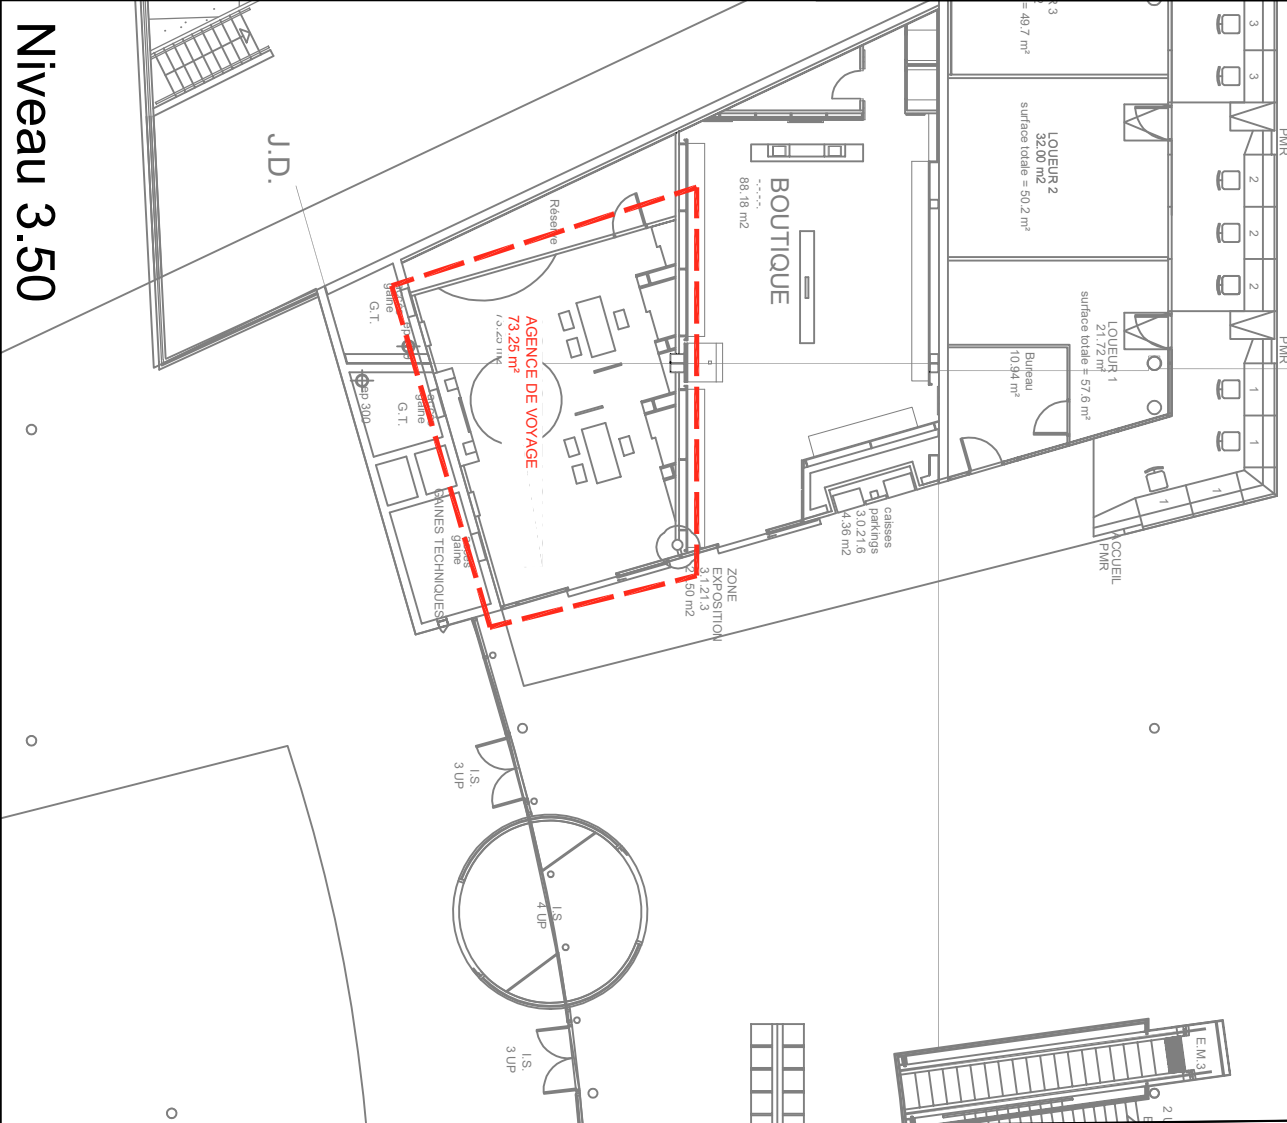

HALL ARRIVEE
1.1.1.3
307,7.2 m²

URS LOUEURS 37.9 m²
101.5 m²

ENREGISTREMENT

POINT INFO TOURISME
2.1.19.3
4.50 m²

COMPAGNIE / COMMERCE / T.O.- ASSIS. TO

COMPTOIR AGENCE VOYAGE
4.50m²

Niveau 3.50

**AGENCE DE VOYAGE
ET COMPTOIR**