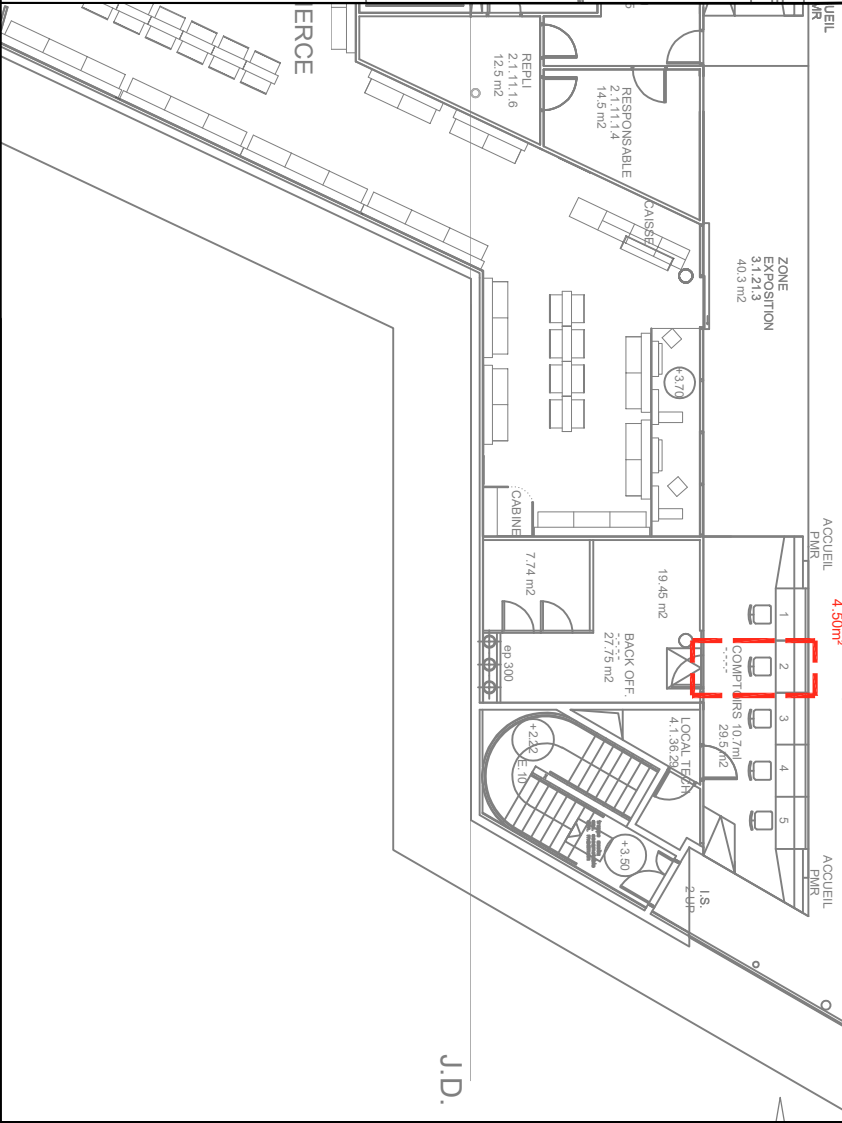

HALL ARRIVEE
1.1.1.3
307,7.2 m²

URS LOUEURS 37.9 m²
101.5 m²

ENREGISTREMENT

POINT INFO TOURISME
2.1.19.3
4.50 m²

COMPAGNIE / COMMERCE / T.O.- ASSIS. TO

COMPTOIR AGENCE VOYAGE
4.50m²

Niveau 3.50

**AGENCE DE VOYAGE
ET COMPTOIR**