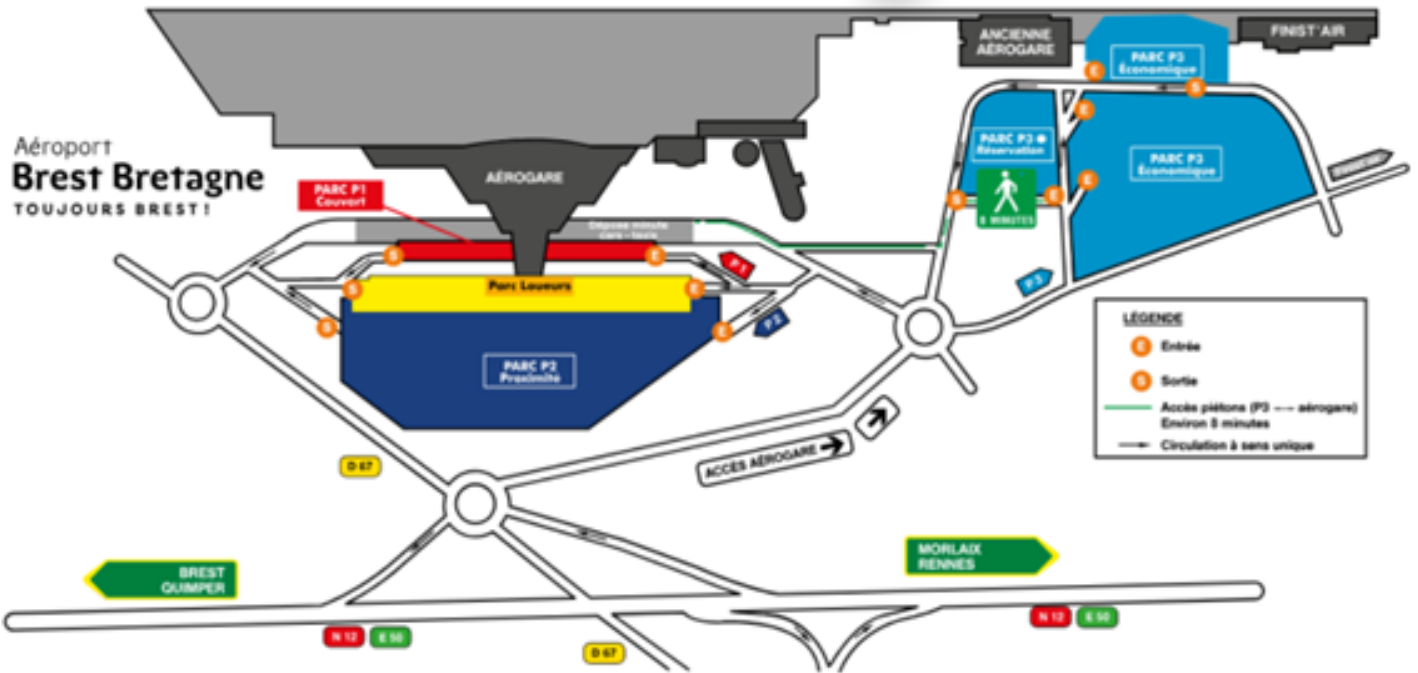

ÊTES-VOUS

BREST

À PARTIR ?

Guide des destinations automne-hiver 2026-2027

de fin octobre 2026 à fin mars 2027

Aéroport
Brest Bretagne
TOUJOURS BREST !

Parkings

Parking couvert

P1 430 places

1-2 minutes

0-10min : gratuit

de 12h à 24h : 47,20€

Parking proximité

P2 1002 places

2-3 minutes

0-20min : gratuit

de 3 à 4 jours : 68,20€

Parking économique

P3 1300 places

7-8 minutes

0-1 heure : gratuit

de 6 à 8 jours : 42€

Aéroport
Brest Bretagne
TOUJOURS BREST !

Tarifs des parkings publics au 1^{er} janvier 2026

ROYAUME-UNI

DESTINATION	JOURS DE ROTATION	PERIODE D'OPERATION	COMPAGNIE
LONDRES GATWICK	Lu Ma Me Je Ve Sa Di	2 vols par semaine du 29 octobre au 1er novembre, du 3 décembre au 3 janvier 2027	

Destinations confirmées à ce jour