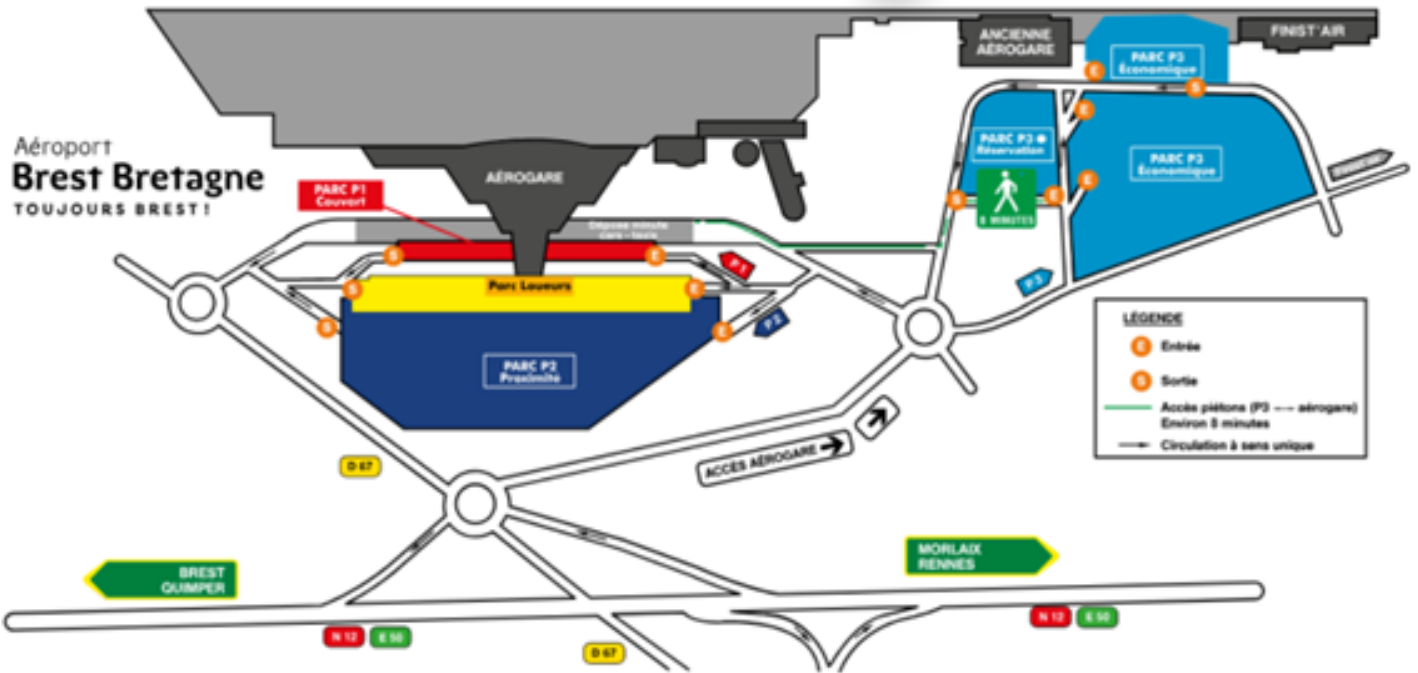

# Guide des destinations automne-hiver 2026-2027

de fin octobre 2026 à fin mars 2027

Aéroport  
**Brest Bretagne**  
TOUJOURS BREST !

## Parking couvert

**P1** 430 places

1-2 minutes

0-10min : gratuit

de 12h à 24h : 47,20€

## Parking proximité

**P2** 1002 places

2-3 minutes

0-20min : gratuit

de 3 à 4 jours : 68,20€

## Parking économique

**P3** 1300 places

7-8 minutes

0-1 heure : gratuit

de 6 à 8 jours : 42€

Aéroport  
**Brest Bretagne**  
TOUJOURS BREST !