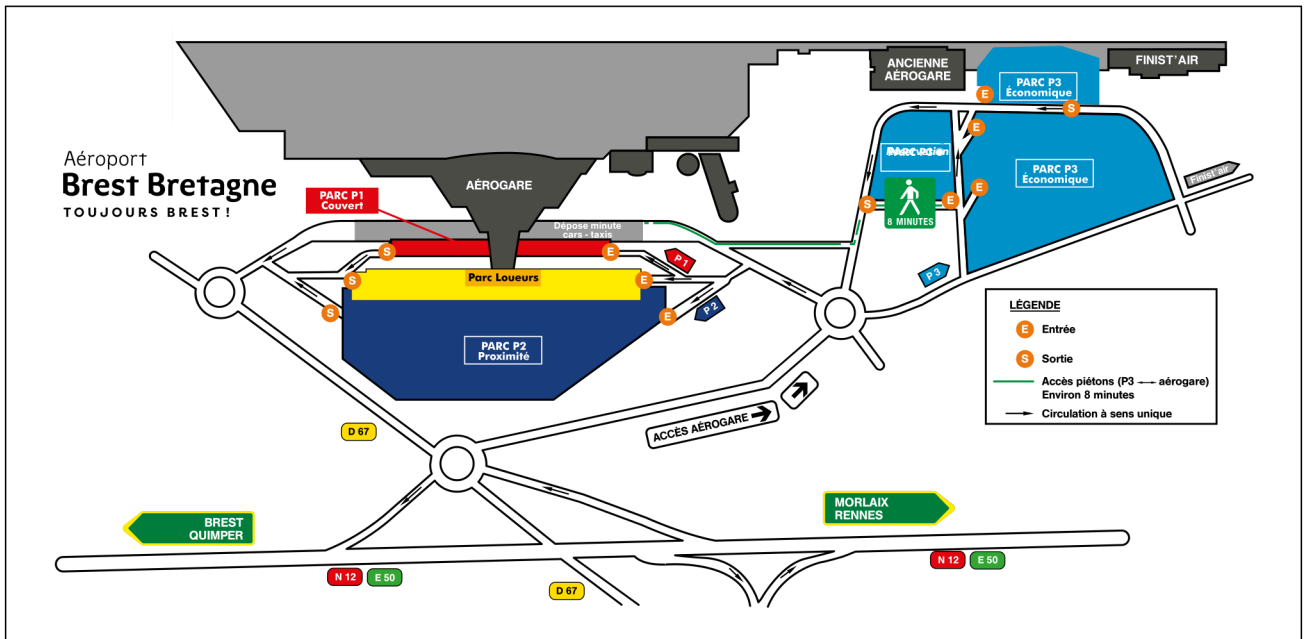

**ÊTES-VOUS**

**BREST**

**À PARTIR ?**

**Guide des  
destinations  
printemps-été 2026**

Aéroport  
**Brest Bretagne**  
TOUJOURS BREST !

## Parking couvert

**P1** 430 places

- 1-2 minutes
- 0-10min : gratuit
- de 12h à 24h : 47.20€

## Parking proximité

**P2** 1002 places

- 2-3 minutes
- 0-20min : gratuit
- de 3 à 4 jours : 68,20€