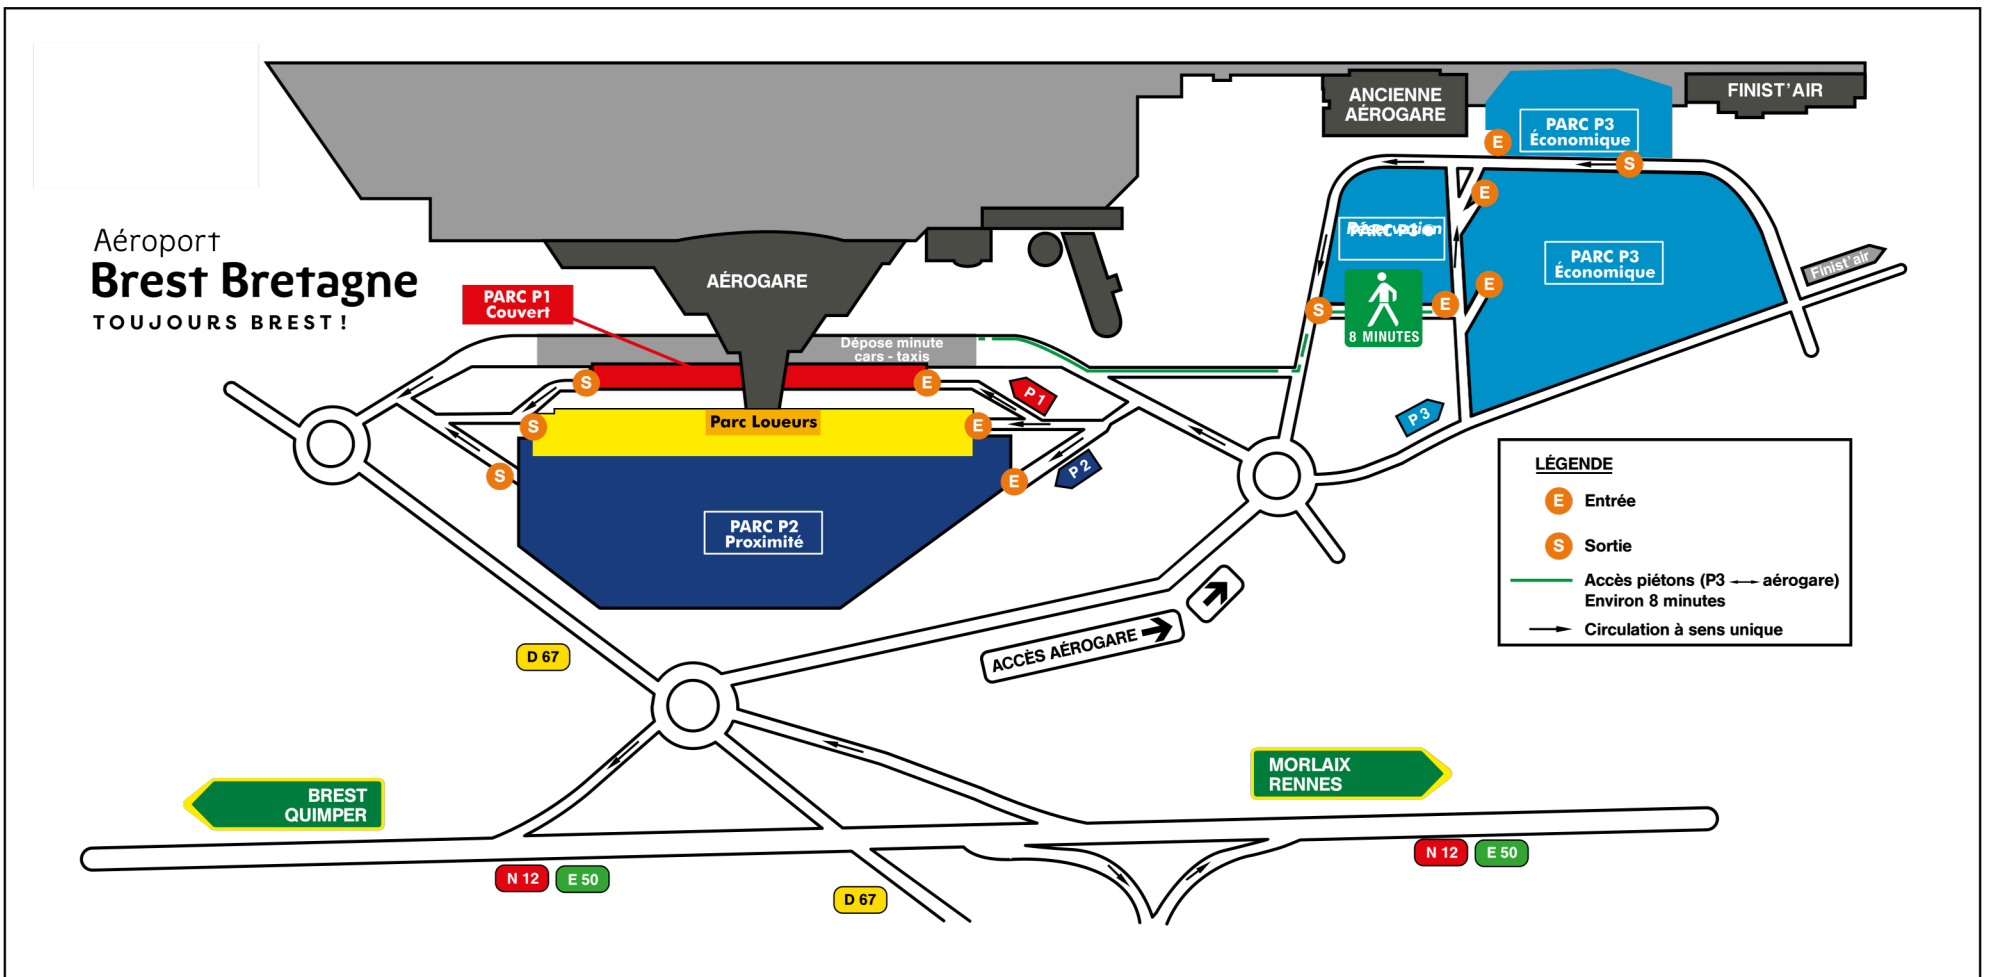

ÊTES-VOUS

BREST

À PARTIR ?

Guide des
destinations
printemps-été 2026

Aéroport
Brest Bretagne
TOUJOURS BREST !

Parkings

Parking couvert

P1 430 places

1-2 minutes

0-10min : gratuit

de 12h à 24h : 47,20€

Parking proximité

P2 1002 places

2-3 minutes

0-20min : gratuit

de 3 à 4 jours : 68,20€

Parking économique

P3 1300 places

7-8 minutes

0-1 heure : gratuit

de 6 à 8 jours : 42€

Aéroport
Brest Bretagne
TOUJOURS BREST!

Tarifs des parkings publics au 1^{er} janvier 2026

P1 Couvert	
De 0 à 10 minutes.....	Gratuit
De 10 à 20 minutes.....	2.80€
De 20 à 30 minutes.....	3.90€
De 30 à 40 minutes.....	4.70€
De 40 à 50 minutes.....	5.80€
De 50 minutes à 1 heure.....	6.90€
De 1h à 1h20.....	7.50€
De 1h20 à 1h40.....	8.60€
De 1h40 à 2 heures.....	9.70€
De 2 à 3 heures.....	12.50€
De 3 à 6 heures.....	19.80€
De 6 à 12 heures.....	32.50€
De 12 à 24 heures.....	47.20€
De 1 à 2 jours.....	65.00€
De 2 à 3 jours.....	79.20€
De 3 à 4 jours.....	85.00€
De 4 à 5 jours.....	98.40€
De 5 à 6 jours.....	120.00€
De 6 à 8 jours Forfait.....	125.00€
Par jour supplémentaire.....	20.00€
Abonnement 12 mois.....	1272,00€