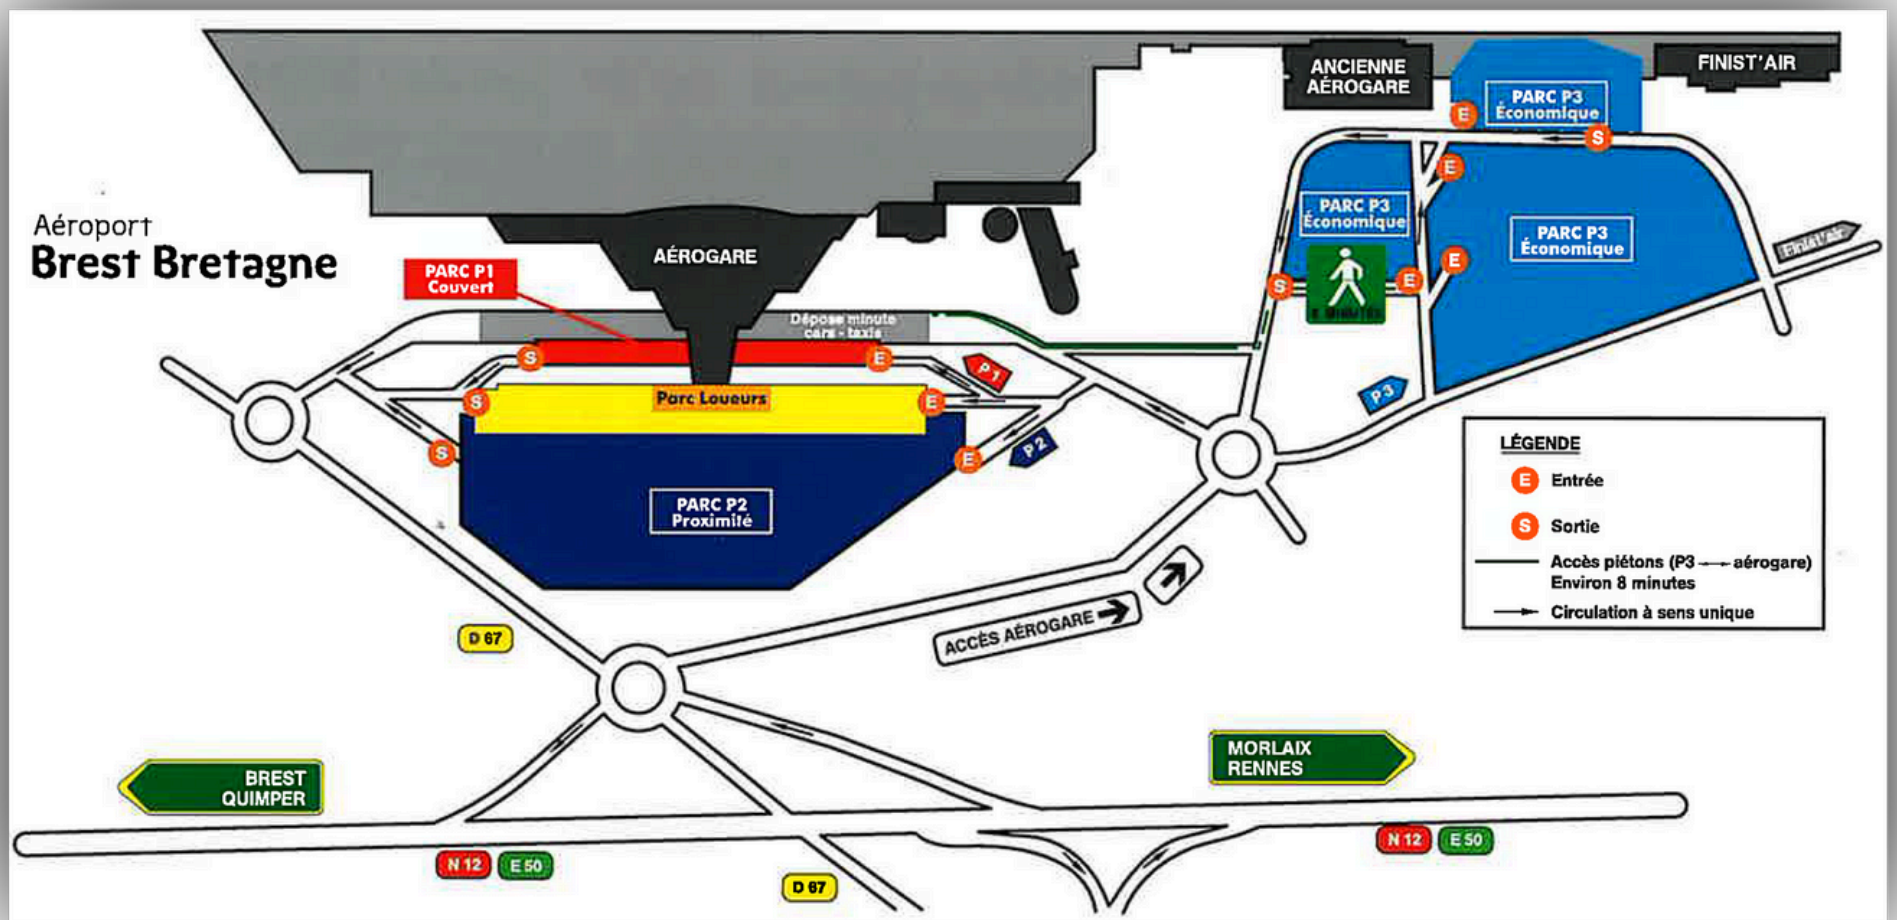

ÊTES-VOUS

EN

À PARTIR ?

Guide des destinations
printemps-été 2026

Aéroport
Brest Bretagne
TOUJOURS BREST!

Parkings

Tarifs parking de 6 à 8 jours :

P3: 65,00 €

P2: 85,00 €

P1: 125,00 €

Vous pouvez sortir gratuitement :

- Si vous traversez les parcs sans stationner
- Si vous stationnez moins de 10 minutes au parc P1
- Si vous stationnez moins de 20 minutes au parc P2
- Si vous stationnez moins d'une heure au parc P3

Programme susceptible d'être modifié

Aéroport Brest Bretagne

TOUJOURS BREST !

ESPAGNE

DESTINATION	JOURS DE ROTATION	PERIODE D'OPERATION	COMPAGNIE
BARCELONE	Lu Ma Me Je Ve Sa Di	2 vols/semaine du 30 mars au 23 octobre 2026. Toute l'année	VOLOTEA 
MINORQUE	Lu Ma Me Je Ve Sa Di	2 vols/semaine du 9 avril au 22 octobre 2026	VOLOTEA 
MALAGA	Lu Ma Me Je Ve Sa Di	2 vols/semaine du 11 avril au 24 octobre 2026	VOLOTEA 
PALMA DE MAJORQUE	Lu Ma Me Je Ve Sa Di	1 vol/semaine le mercredi du 15 avril au 21 octobre 2026. 1 vol suppl. le dimanche du 24 mai au 18 octobre 2026.	VOLOTEA 

ROYAUME-UNI

DESTINATION	JOURS DE ROTATION	PERIODE D'OPERATION	COMPAGNIE
LONDRES GATWICK	Lu Ma Me Je Ve Sa Di	2 vols par semaine le mercredi et dimanche à partir du 29 mars 2026.	 easyJet

Destinations confirmées à ce jour